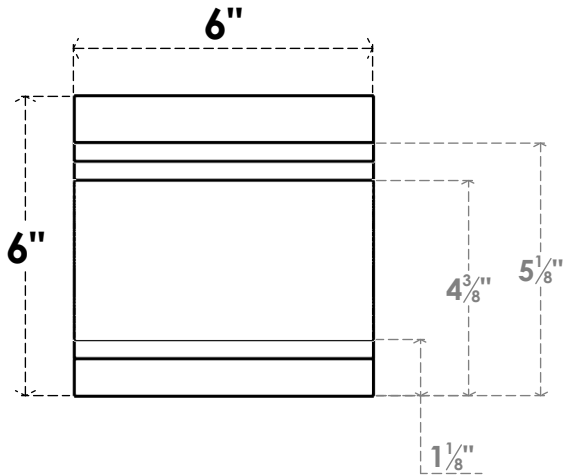

# ITEM NUMBER: RFTURO060X06000X28000X006PEC00RCPR

6"W X 6"H X 28"L TIMBERTHANE ROUGH CEDAR PESCADERO FAUX WOOD OPEN RAFTER TAIL, 6"L END, PRIMED TAN

## SIDE PROFILE