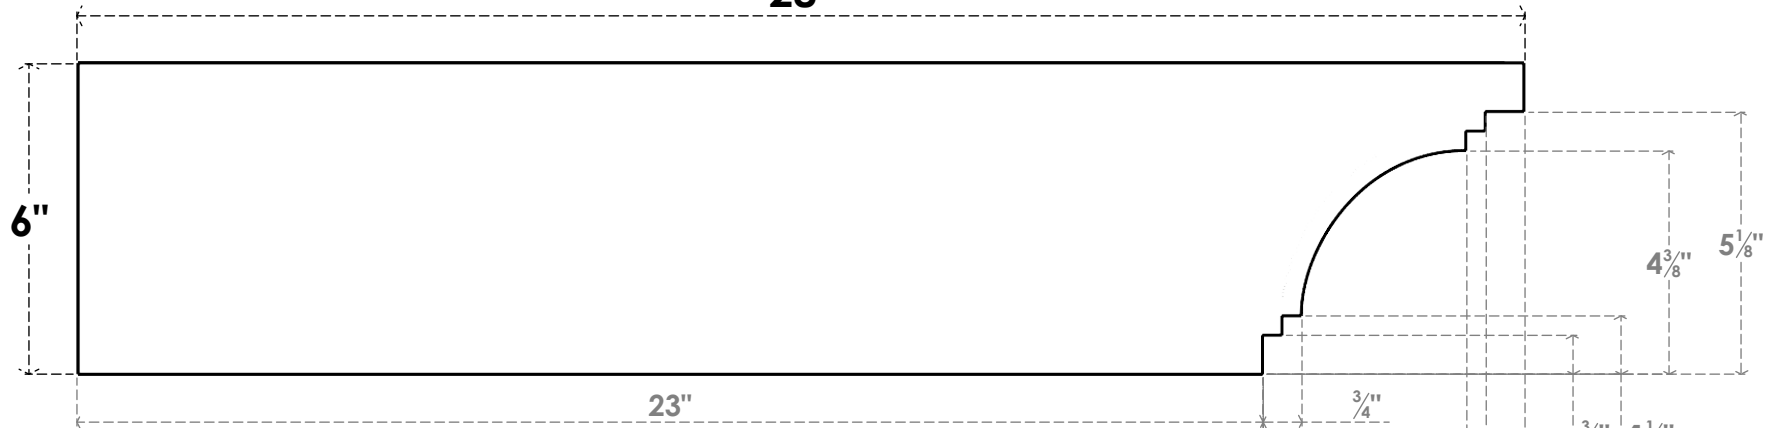

# ITEM NUMBER: RFTURO060X06000X28000X006PEC00RCPR

6"W X 6"H X 28"L TIMBERTHANE ROUGH CEDAR PESCADERO FAUX WOOD OPEN RAFTER TAIL, 6"L END, PRIMED TAN

## SIDE PROFILE